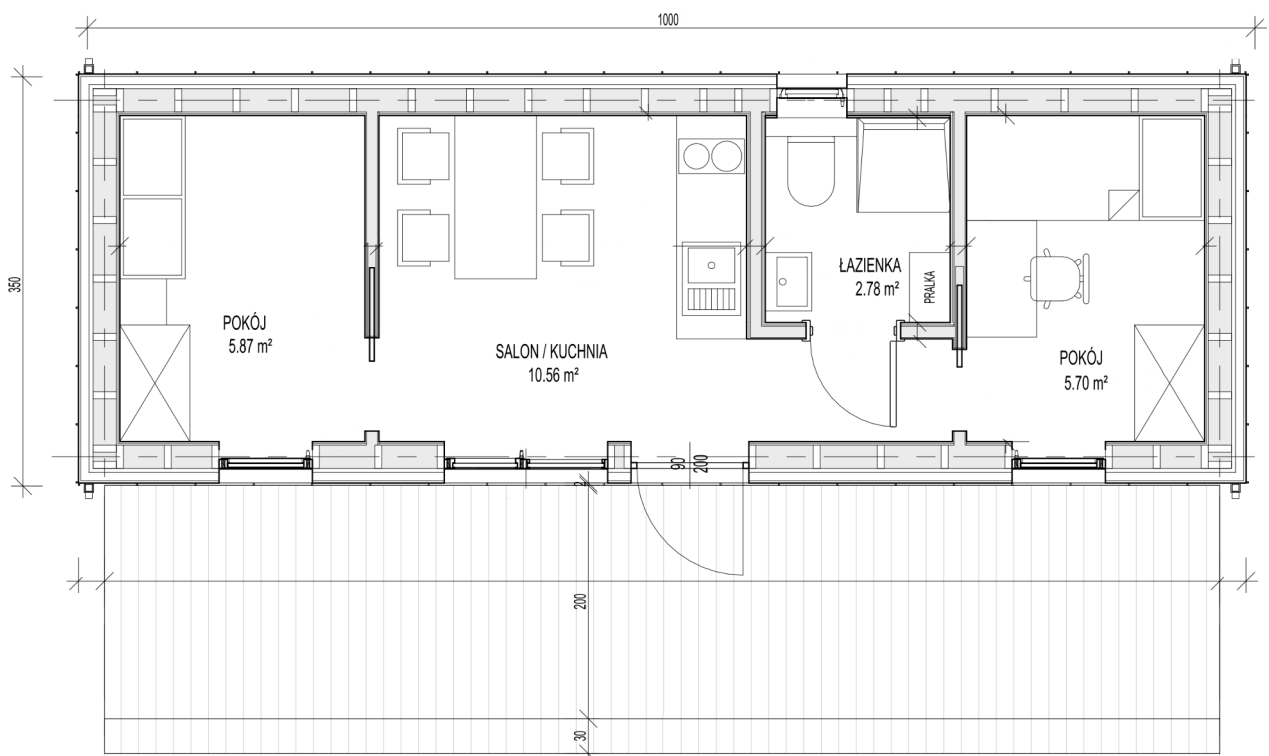

Spezifikation des Modulhauses SKOG

Charakteristische technische Parameter

- Bebaute Fläche 35 m²
- Nutzfläche 24,92m²
- Baubreite 3,5m
- Baulänge 10 m
- Höhe des Gebäudes 3,66m
- Preis: 127 300 PLN netto

Konstruktionslösungen

Gebäude in Holzrahmenbauweise mit Holzdach. Die Gründung erfolgt auf bauseits vom Auftraggeber auszuführenden Betonpunktfundamenten.

Materiallösungen und wesentliche Bauelemente.

- Außenwände
Die tragenden Wände wurden in Holzrahmenbauweise mit Doppel-T-Balken ausgeführt. Innenwandverkleidung aus Gipskartonplatten. Die Konstruktion wurde mit Holzwolle, in unzugänglichen Bereichen mit Mineralwolle, in einer Stärke von 20 cm ausgefüllt.
- Dach
Satteldach, 28° Neigung, Holzrahmenkonstruktion aus Doppel-T-Balken. Innenwandverkleidung aus Gipskartonplatten. Die Konstruktion wurde mit Holzwolle, in unzugänglichen Bereichen mit Mineralwolle, in einer Gesamtstärke von 25 cm ausgefüllt. Mit Stehfalzblech bedeckt. Dachrinnen.
- Fundamente
Punktförmig, betoniert, bewehrt. Gründungstiefe der Fundamente unterhalb der Frostgrenze. Die Fundamente sind vom Auftraggeber auszuführen.
- Fußboden über dem Erdreich
Der Fußboden wurde in einer Holzrahmenkonstruktion aus Doppel-T-Balken mit OSB-Ummantelung ausgeführt. 20 cm dicke Fußbodendämmung aus Mineralwolle.
- Fassaden
Verkleidung mit senkrecht verlaufenden Fassadenprofilen aus Fichte, die mit einer Beize in der Farbe Ihrer Wahl geschützt ist, sowie Falzblech.
- Fenster und Türen
Außenfenster – Drehkippenfenster aus PVC mit Dreifachverglasung,
Eingangstür aus Stahl.