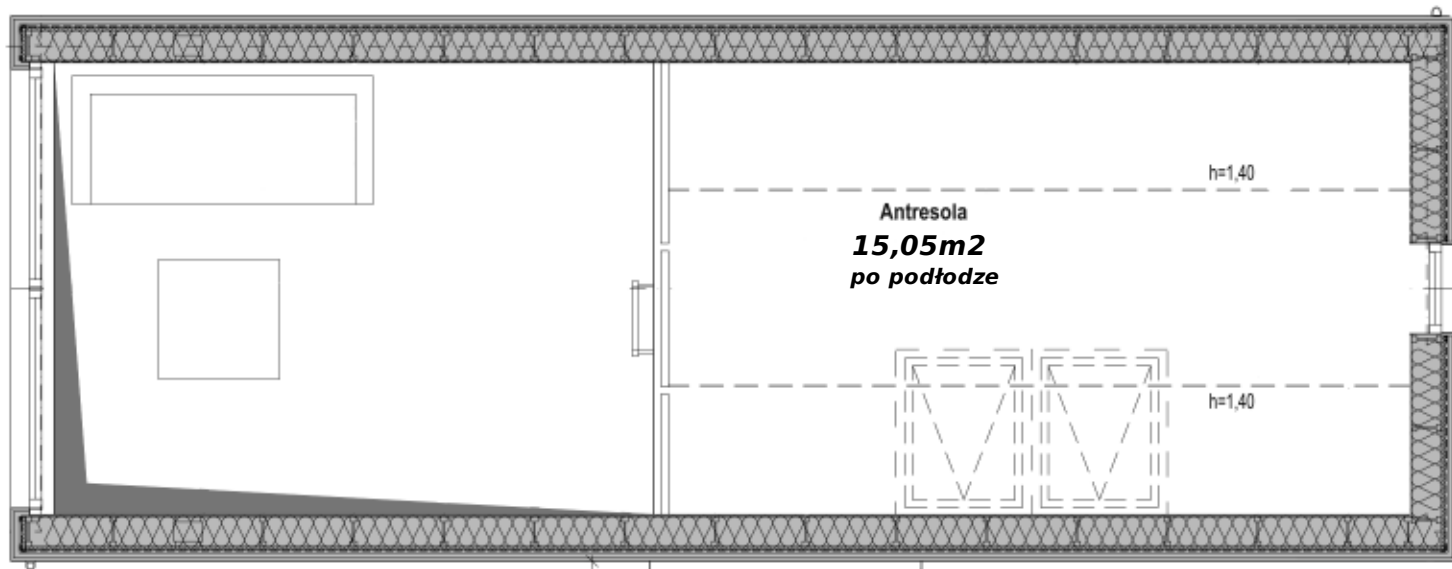

9590

**RZUT PRZYZIEMIA
GRAN**

9590

3616

Antresola
15,05m²
po podłodze

h=1,40

h=1,40

1200

1800

RZUT PODDASZA
GRAN