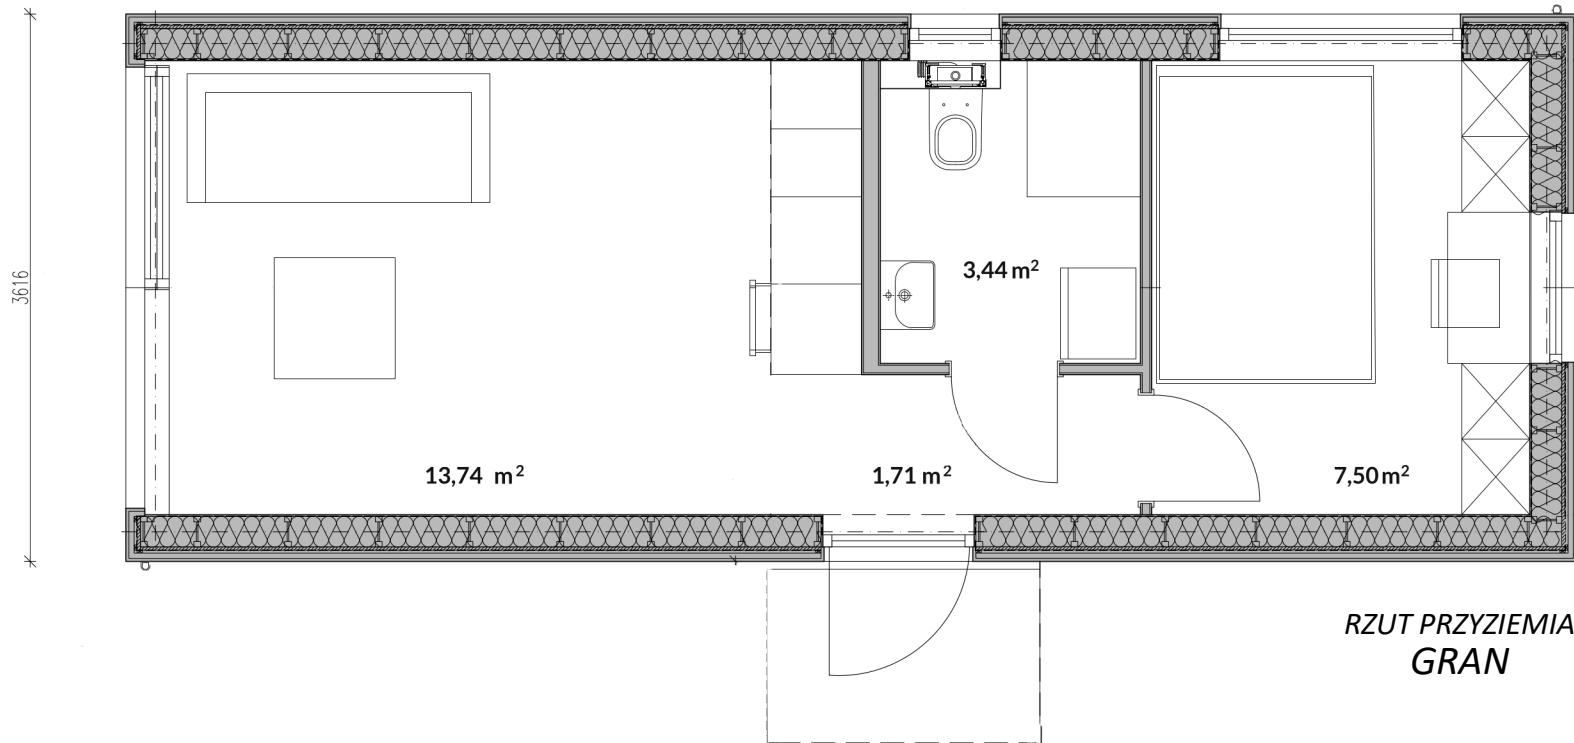

9590

**RZUT PRZYZIEMIA
GRAN**

9590

3616

Antresola
15,05m²
po podłodze

h=1,40

h=1,40

1200

1800

RZUT PODDASZA
GRAN